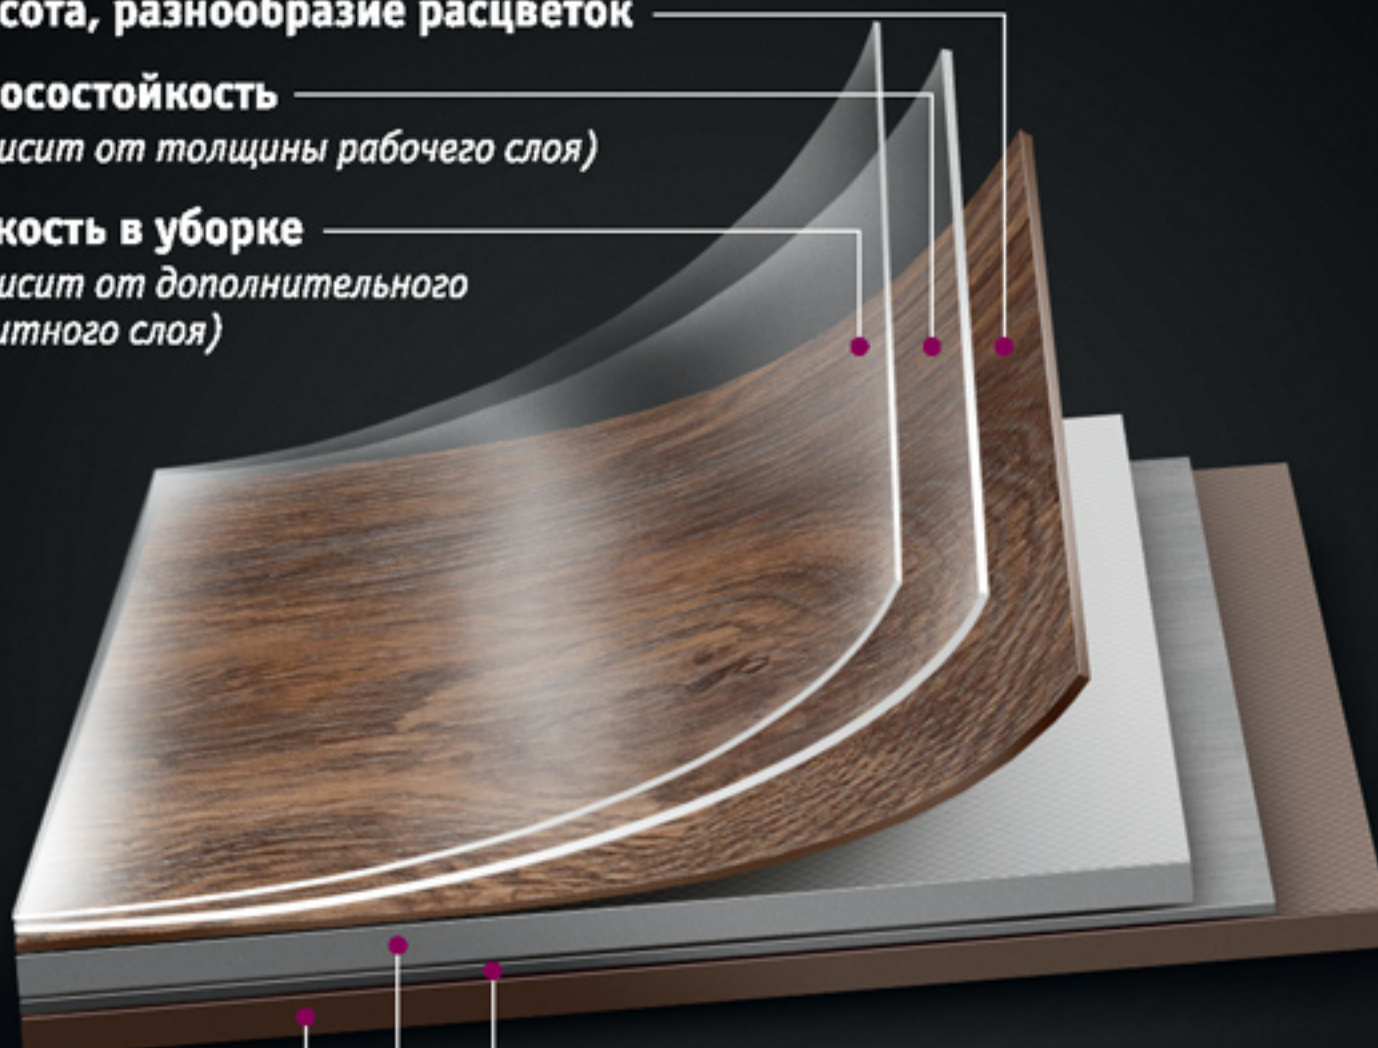

GLENN

ARTIE

ДИЗАЙНЫ ПЛИТОК

Структура ART VINYL

Красота, разнообразие расцветок

Износостойкость

(зависит от толщины рабочего слоя)

Легкость в уборке

(зависит от дополнительного защитного слоя)

ART VINYL не растягивается и не садится
(благодаря стеклохолсту)

Прочность и отсутствие следов от каблуков и ножек мебели
(зависит от двух каландрированных слоев покрытия)